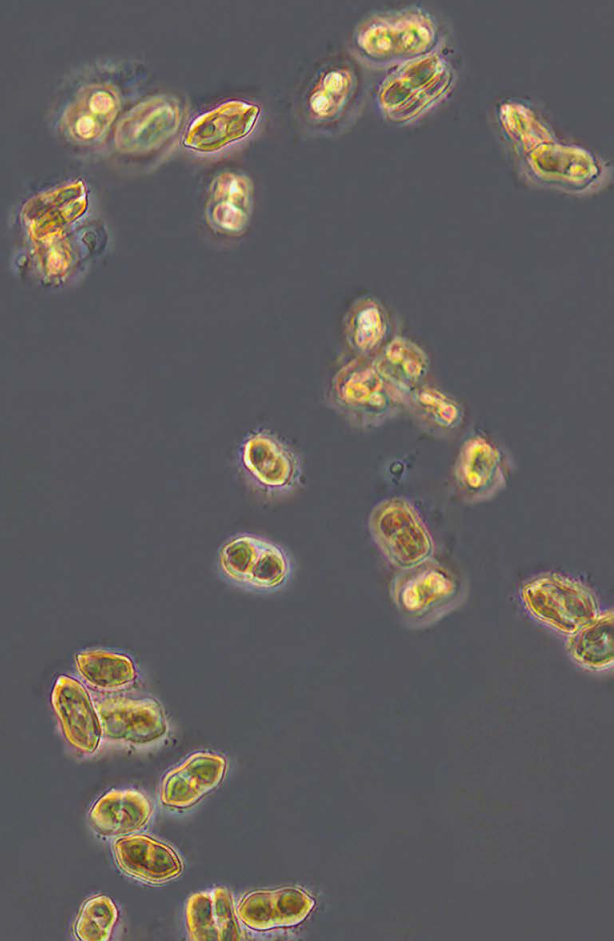

Colección de Microalgas

Centro de Investigaciones Biológicas del Noroeste, S.C.

CIBA 3 *Nitzschia panduriformis*
var. continua

1 μ m

X 5,500

5.0kV LEI

SEM

WD 15.2mm

Colección de Microalgas

Centro de Investigaciones Biológicas del Noroeste, S.C.

CIBA 3 *Nitzschia panduriformis*
var. continua

Colección de Microalgas

Centro de Investigaciones Biológicas del Noroeste, S.C.

CIBA 3 *Nitzschia panduriformis*
var. continua