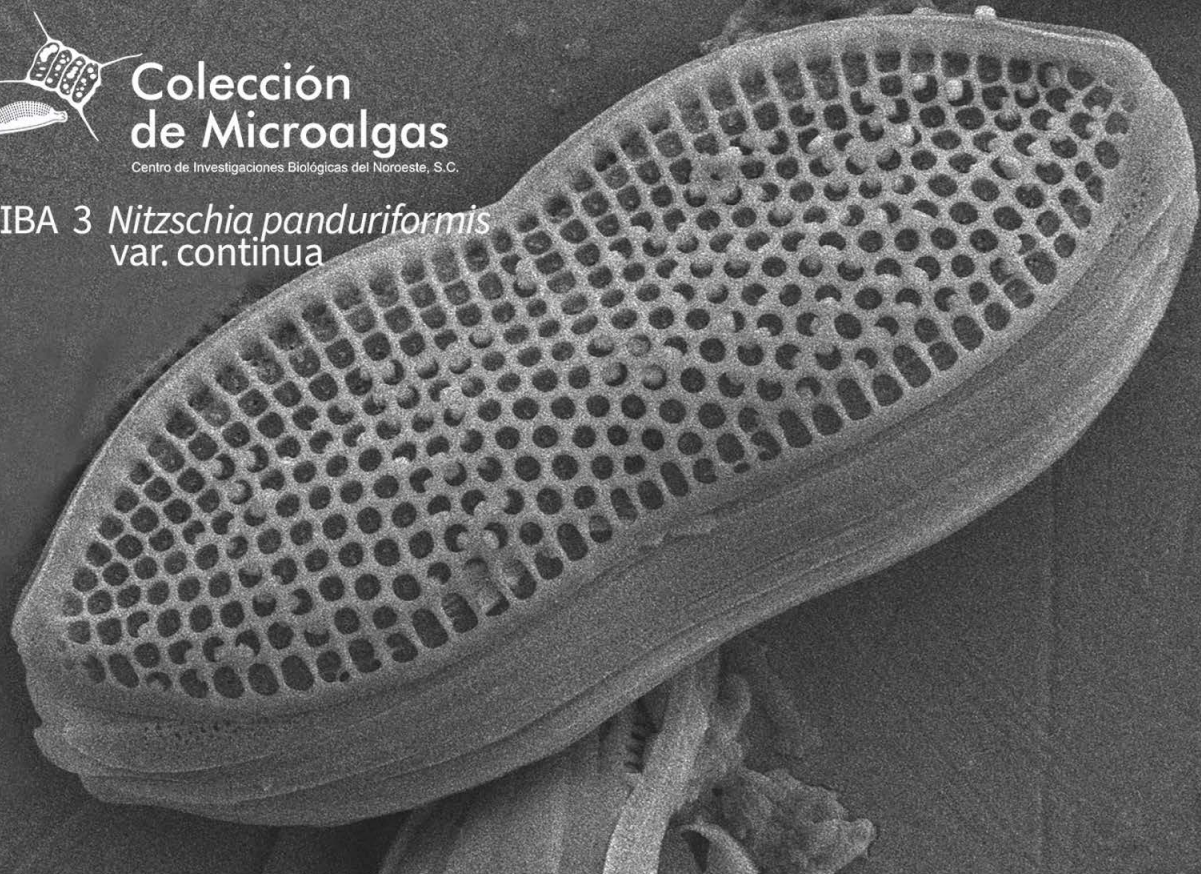

Colección de Microalgas

Centro de Investigaciones Biológicas del Noroeste, S.C.

CIBA 3 *Nitzschia panduriformis*
var. continua

1 μ m

X 5,500

5.0kV LEI

SEM

WD 15.2mm

Colección de Microalgas

Centro de Investigaciones Biológicas del Noroeste, S.C.

CIBA 3 *Nitzschia panduriformis*
var. continua

Colección de Microalgas

Centro de Investigaciones Biológicas del Noroeste, S.C.